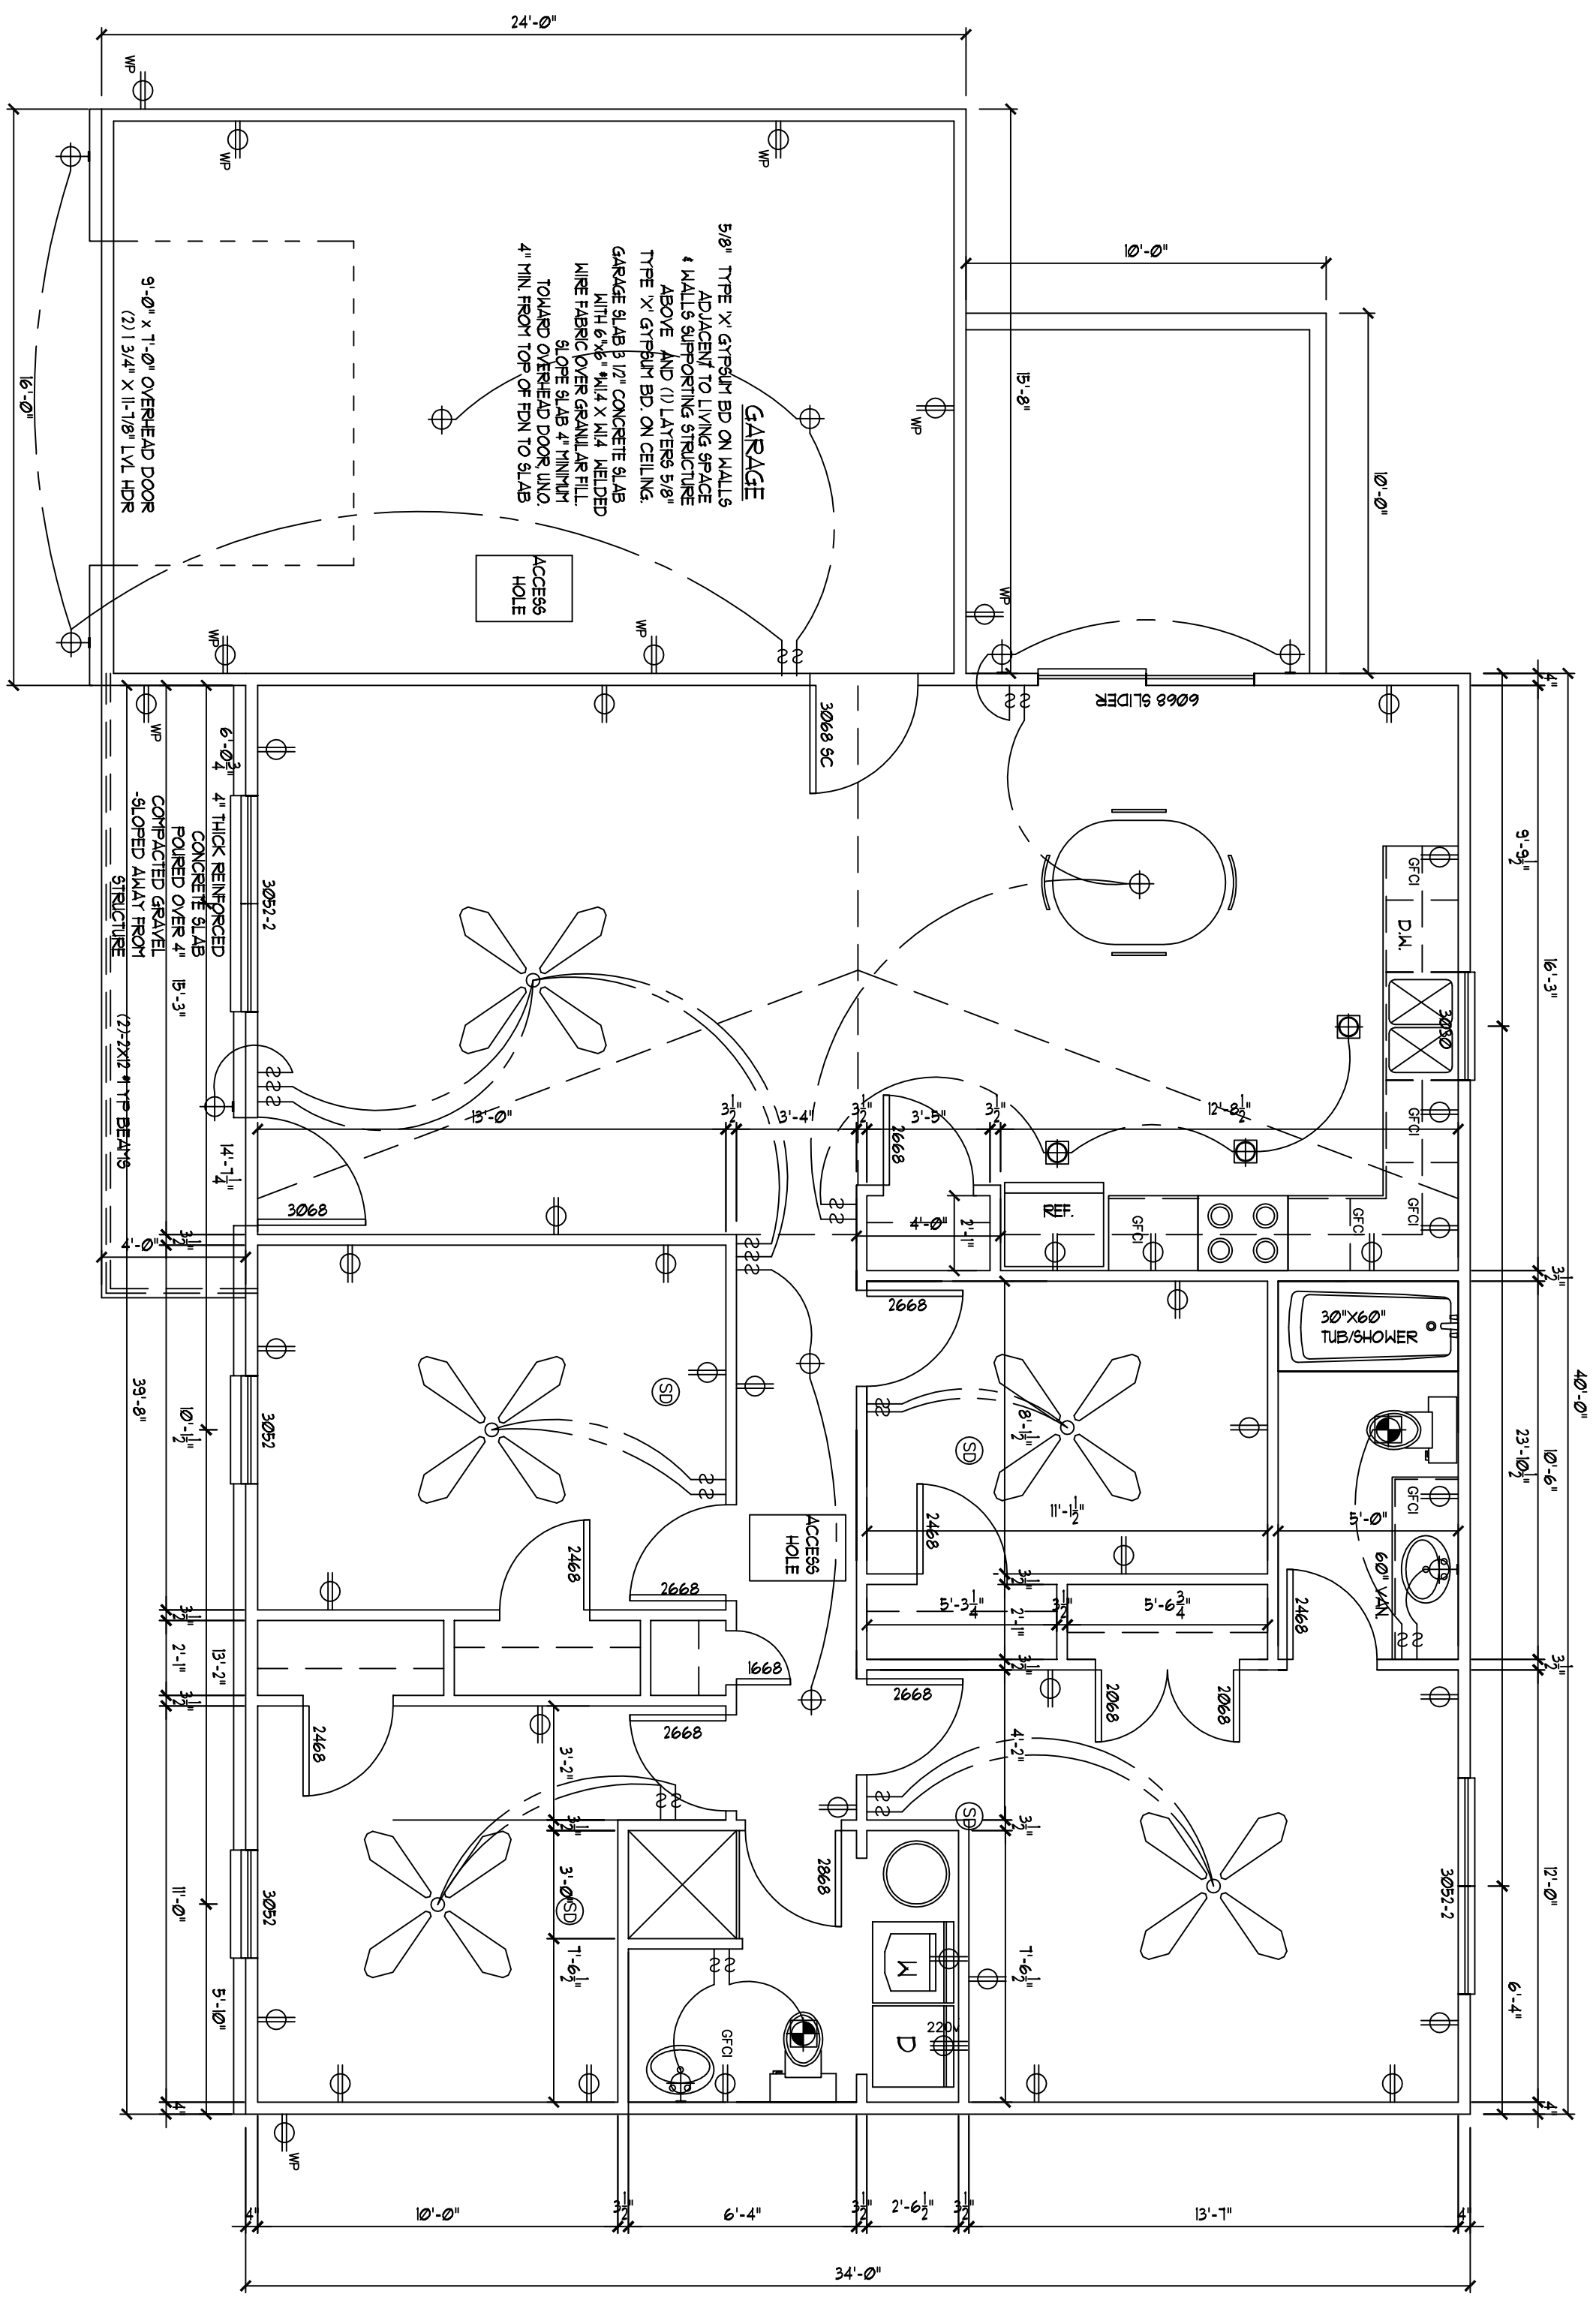

FLOOR PLAN

SCALE 1/4" = 1'-0"